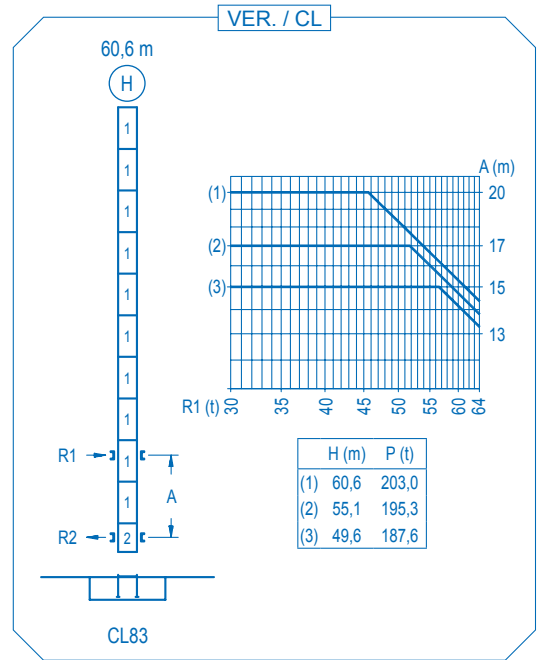

C/25 (F.E.M. 1.005)

CE
DIN 15018 H1 B3

R	⚙️																⚙️																							
80	14,7	17,0	19,0	20,0	22,0	25,7	27,2	32,0	35,0	38,0	40,0	45,0	50,0	55,0	60,0	65,0	70,0	75,0	80,0	m	48000	40030	34930	32790	29140	24000	24000	19890	17920	16290	15340	13340	11760	10470	9410	8510	7740	7080	6500	kg
75	14,9	17,0	19,0	20,0	22,0	26,2	27,8	32,0	35,0	38,0	40,0	45,0	50,0	55,0	60,0	65,0	70,0	75,0	m	48000	40910	35700	33520	29800	24000	24000	20420	18410	16730	15760	13720	12100	10780	9680	8760	7980	7300	kg		
70	15,5	17,0	19,0	20,0	22,0	27,3	29,2	32,0	35,0	38,0	40,0	45,0	50,0	55,0	60,0	65,0	70,0	m	48000	43020	37570	35290	31390	24000	24000	21590	19480	17710	16690	14540	12830	11440	10300	9330	8500	kg				
65	16,9	19,0	20,0	22,0	25,0	29,8	29,8	32,0	35,0	38,0	40,0	45,0	50,0	55,0	60,0	65,0	m	48000	41620	39120	34850	29810	24000	24000	21700	19750	18620	16250	14370	12840	11570	10500	kg							
60	18,4	20,0	22,0	25,0	29,0	29,0	29,0	32,6	35,3	38,0	40,0	45,0	50,0	55,0	60,0	m	48000	43420	38740	33200	27700	24000	24000	22050	20800	18180	16090	14400	13000	kg										
55	19,9	22,0	25,0	29,0	32,0	35,4	38,5	40,0	45,0	50,0	55,0	m	48000	42680	36640	30640	27170	24000	24000	23020	20140	17860	16000	kg																
50	20,0	22,0	25,0	29,0	32,0	35,5	38,8	40,0	45,0	50,0	m	48000	42840	36780	30760	27280	24000	24000	23200	20300	18000	kg																		
45	19,8	22,0	25,0	29,0	32,0	35,2	38,7	40,0	45,0	m	48000	42440	36430	30460	27010	24000	24000	23080	20200	kg																				
40	19,7	22,0	25,0	29,0	32,0	34,9	38,5	40,0	m	48000	42070	36110	30180	26760	24000	24000	23000	kg																						

n°	Ref.	D (m)	h (m)
1	D36	2,5	5,5
2	CLD36	2,5	3,8

R. máx. En servicio
In operation
En service
In Betrieb

10XA83..... 170,3 t

R. máx. Fuera de servicio
Out of service
Hors service
Ausser Betrieb

10XA83..... 165,9 t

0 ⇄ 20 m/min

TRA-10VC

2 x 100 Nm

0 ⇄ 20 m/min

Tensión de alimentación
Operating voltage
Tension de service
Betriebsspannung

400 V
3 ph
50 Hz

Opcional
Optional
En option
Kaufoption
